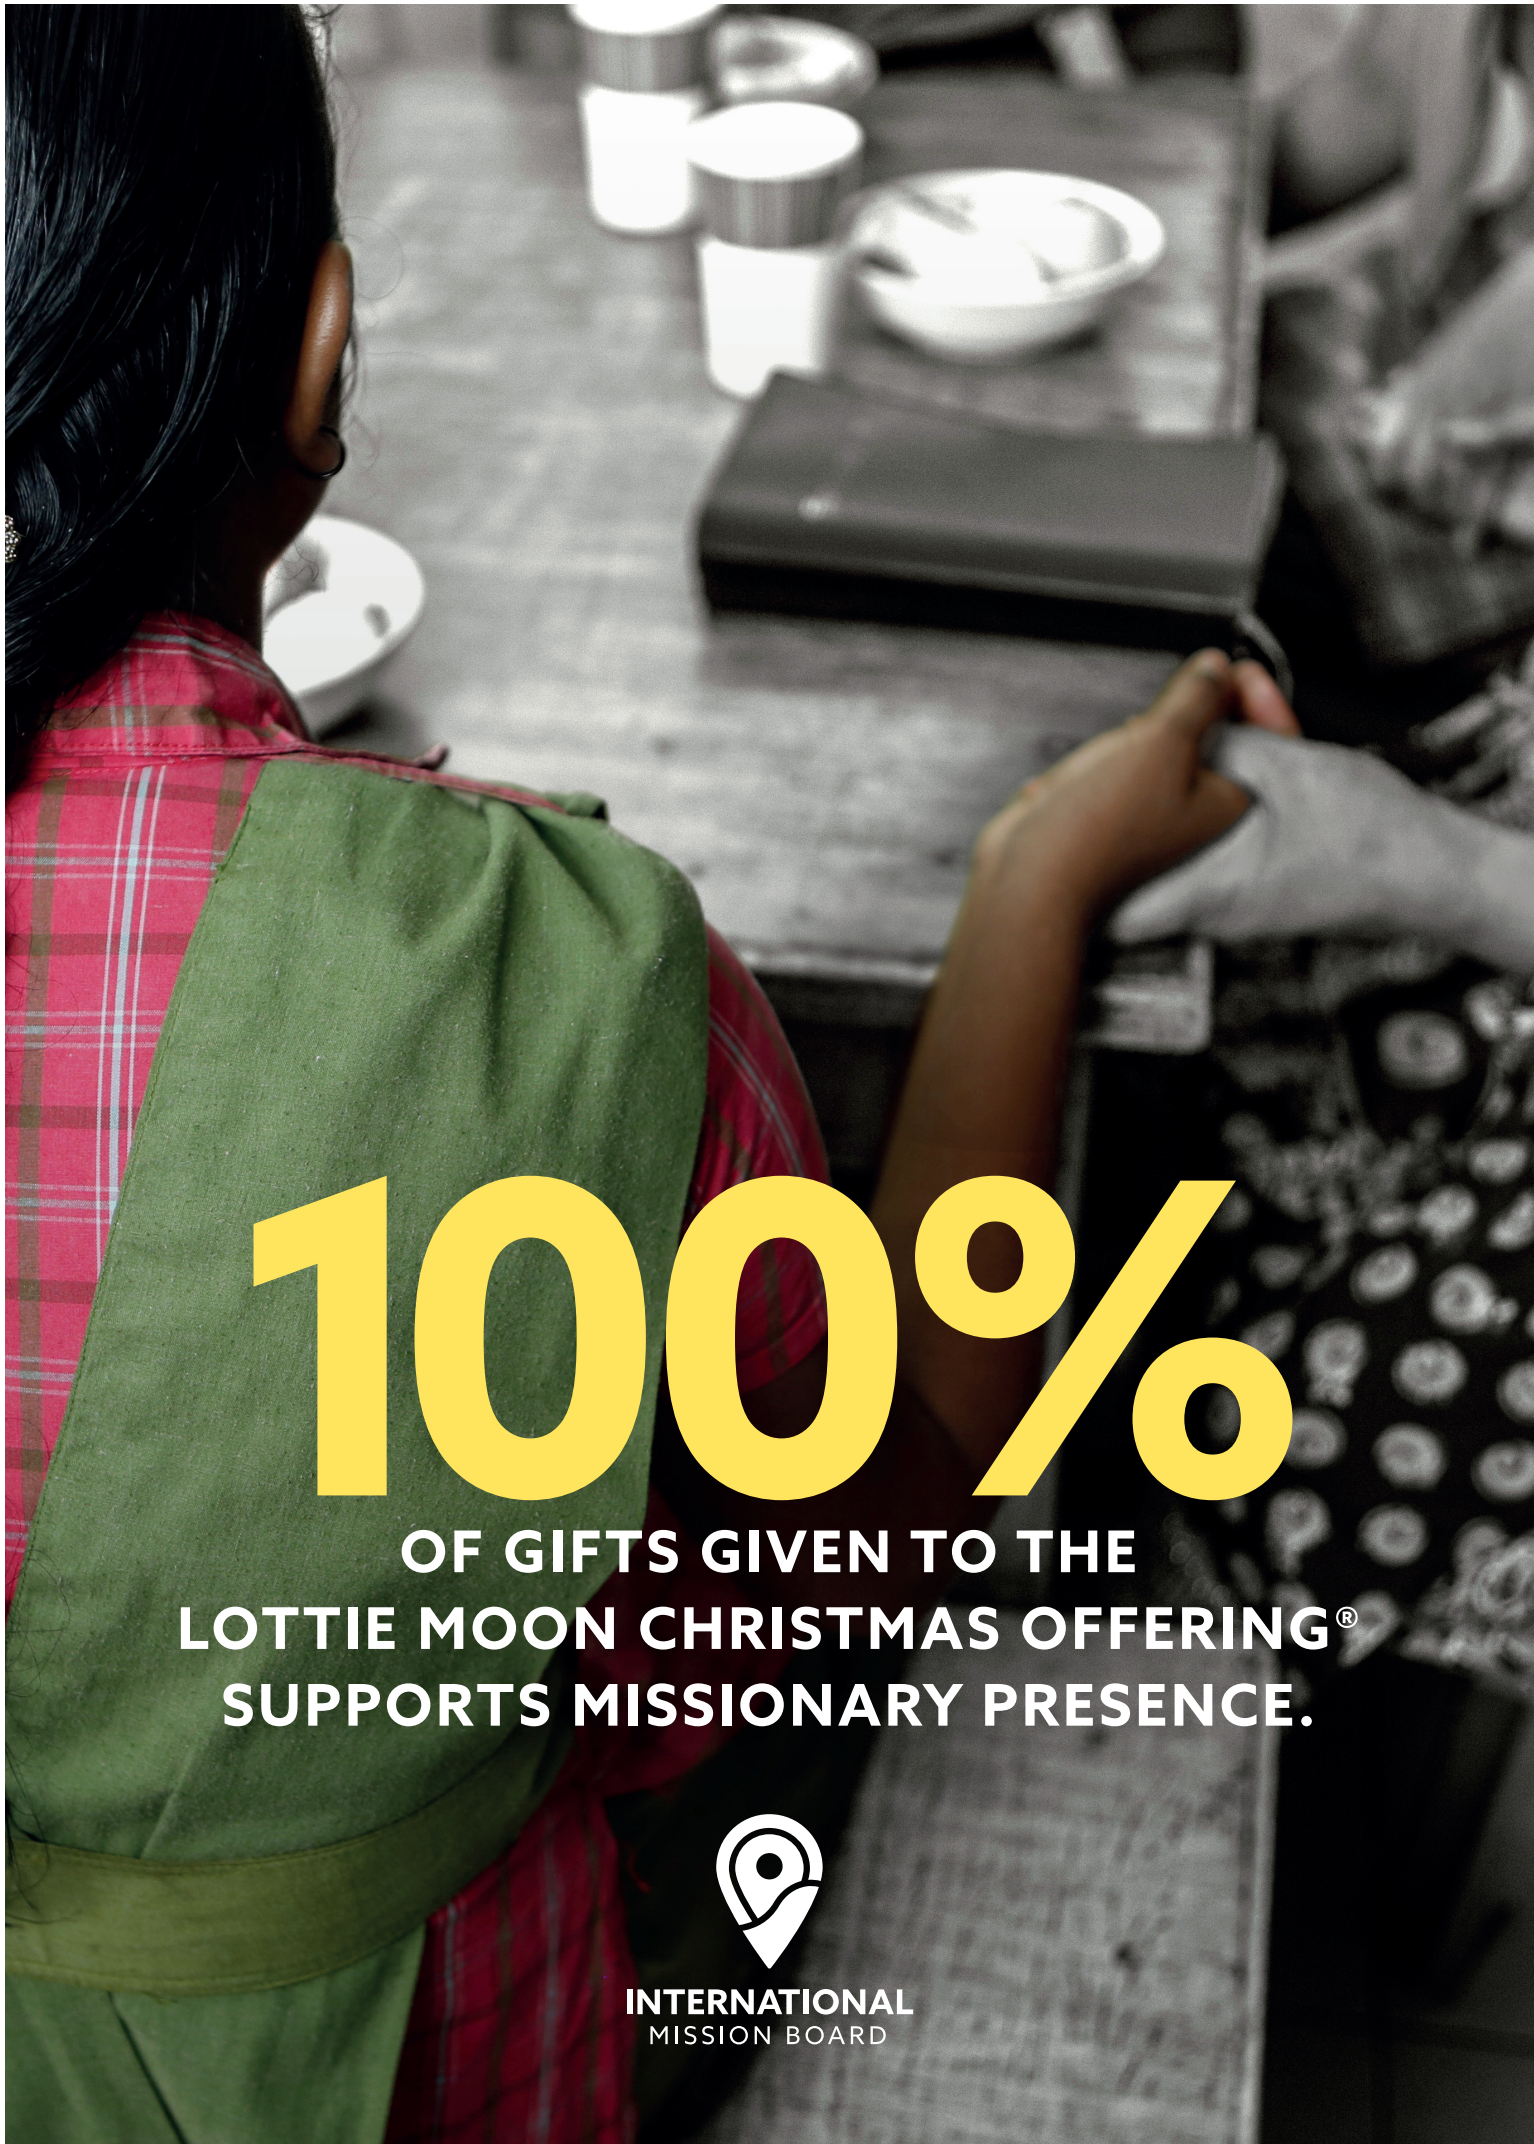

IMPACTA LA PERDICIÓN A TRAVÉS DE TU GENEROSIDAD

여러분의 헌금이 이문헌 이목의 잃어버린 영혼들을 위한 선물을 베풀어줍니다

透過您的慷慨改變失喪

100%

OF GIFTS GIVEN TO THE
LOTTIE MOON CHRISTMAS OFFERING®
SUPPORTS MISSIONARY PRESENCE.

INTERNATIONAL
MISSION BOARD